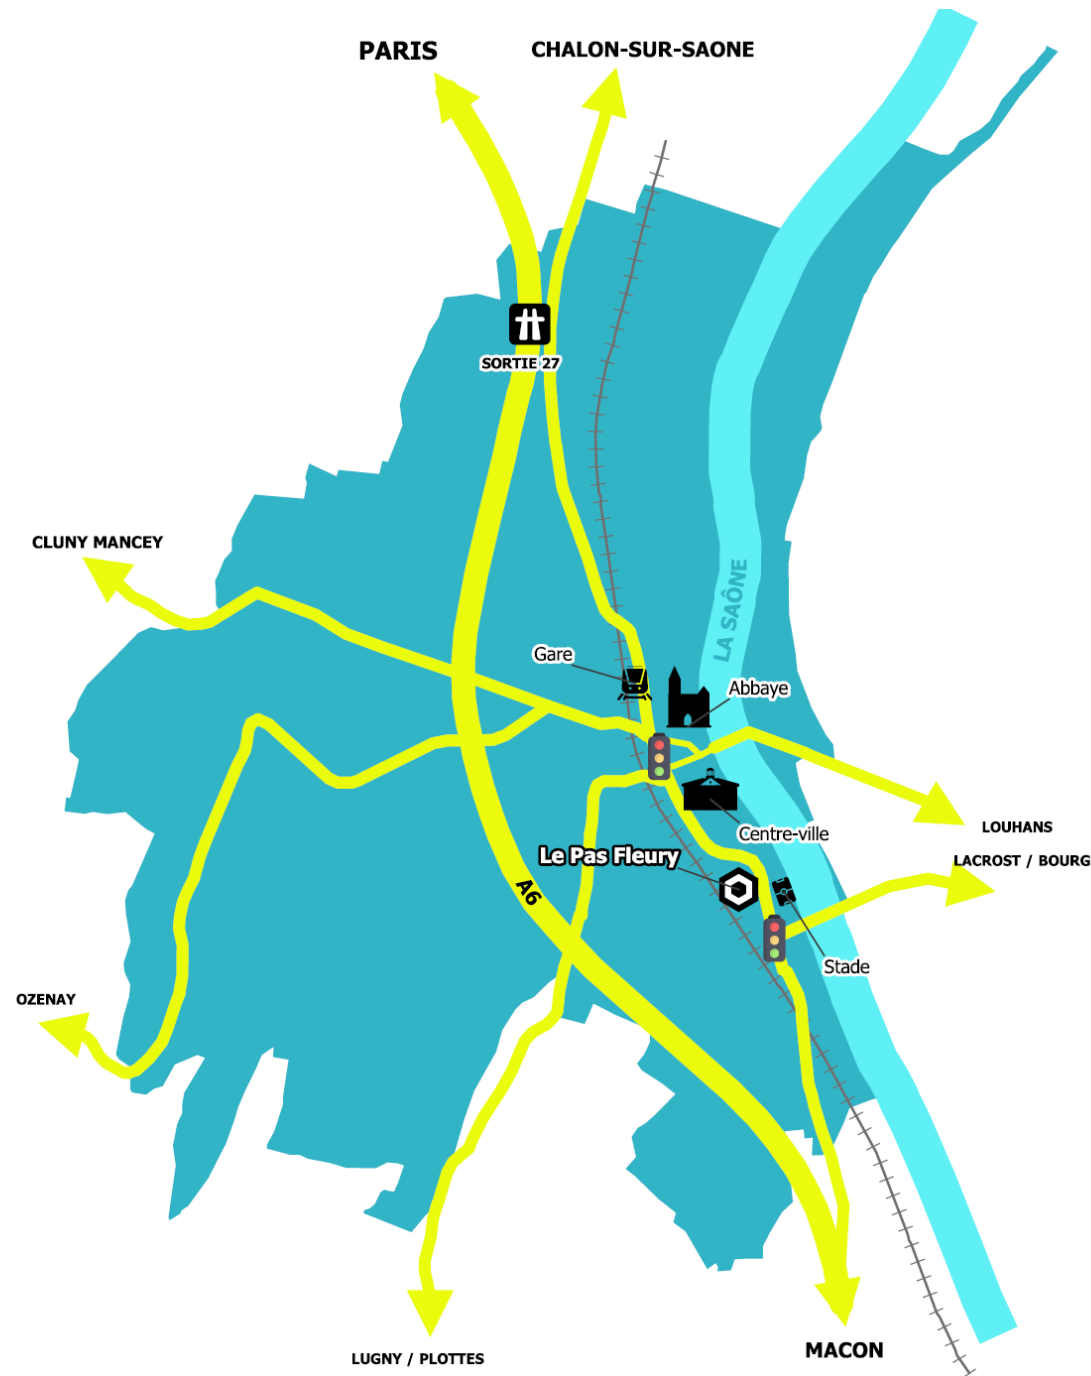

PLAN D'ACCÈS

ZONE D'ACTIVITÉ DU PAS FLEURY

TOURNUS : Entre Chalon-sur-Saône et Mâcon

Accès direct par l'A6 : sortie n°27

ZA du Pas Fleury située à l'entrée sud de Tournus

Suivre la RD 906 (direction Mâcon)

Le Pas Fleury - 71700 TOURNUS

OÙ NOUS TROUVER ?

A TELIERS BUREAUX

- ❖ A1 stockage
- ❖ A2 stockage
- ❖ A3 Takfonster
Pollen communication
- ❖ A4 Oh my stores
- ❖ A5 stockage
- ❖ A6 Two Dudes
- ❖ A7 stockage
- ❖ A8 stockage
- ❖ A9 stockage